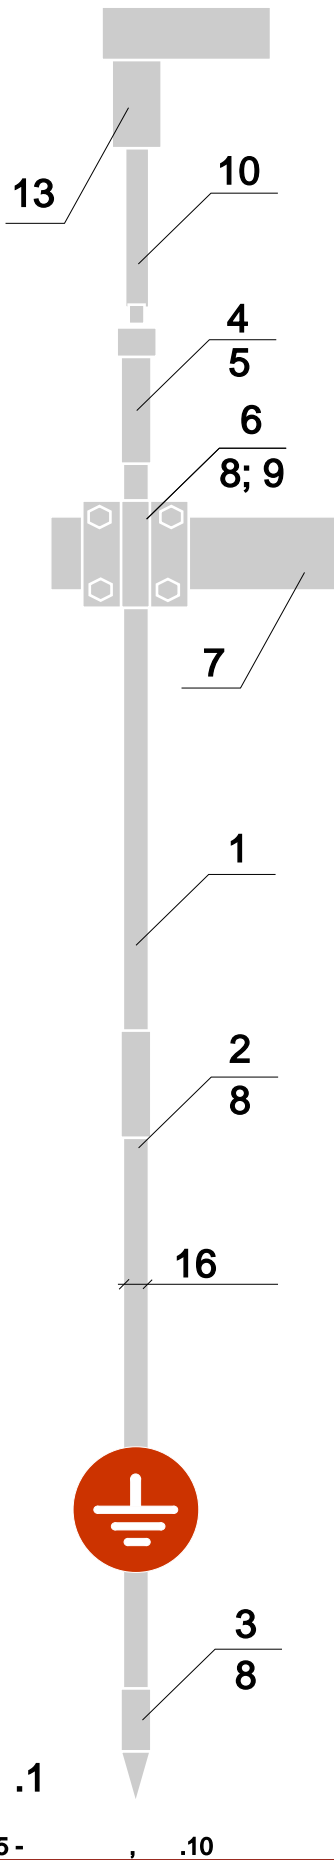

“ ”  
[www.1zu.ru](http://www.1zu.ru)

50 !

“ ”  
603104, , . ,6  
+7 831 2786072, 2786073, 4238623  
URL: [www.1zu.ru](http://www.1zu.ru)  
Email [info@elmast.com](mailto:info@elmast.com)

( / “ ” )

www.1zu.ru

Premtape

) 16 .

16 ,

40 4

	3 30 : 16 . : 1500 . : 2,35	-58-11- 699
	3 30 : -58-11-15(16).	-58-11 320
	3 30 : : 50 . : 0,56	-58-11 : 22 295
	3 30 : : 32/18 . : 60 . : 0,18	-58-11 120
	3 30 : : 70 . : 0,19 . : 24	-58-11 295
	90 90 50 . : 0,57 . 40 4 ( . )	-2 550
	40 4 . . : 1,125	40 4 125
	: - - , - - -	100 . 140
	30 . 10 . 0,432 .	<b>Premtape 30</b> , 10 Premtape 450
	BOSCH GSH 11 HITACHI H60MRV ( .1, .11) ( . 265 18	-1 850
	90 90 50 . : 0,57 . 40 4 ( . )	-2 450

.45- .10

“ ”

-58-11

**ELMAST)**

- 1.
- 2.
- 3.
- 4.
5. 500 800
6. : 2,0 1
7. H60MR, BOSCH GSH 11 E Professional ( 25 HITACHI
8. 200
- 9.
10. ( 4 ), (
11. 10 ( ) 40 4 (40 5) ( )  
PREMTAPE.
12. 40 4 ( )
- 13.
14. 12 50 2- 2-
- 15.
- 16.

40 4 .

45

8,2-8,3

-30

 <p>⑭</p>	<p>( )</p> <p>30 3; 30 4; 40 3; 40 4; 40 5; 45 4; 45 5</p> <p>25 3; 25 4;</p> <p>0,154</p> <p><b>195</b></p>
 <p>⑮</p>	<p>( )</p> <p>30 3; 30 4; 40 3; 40 4; 40 5; 45 4; 45 5</p> <p>25 3; 25 4;</p> <p>8-12</p> <p>0,154</p> <p><b>175</b></p>