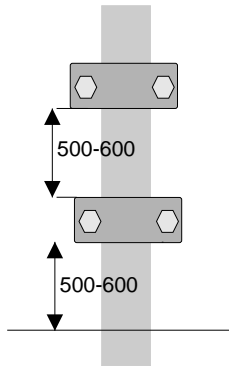

Premtape

) 16 .

16 ,

40 4

	3 30 : 16 . : 1500 . : 2,35	-58-11- 699
	3 30 : -58-11-15(16).	-58-11 320
	3 30 : : 50 . : 0,56	-58-11 : 22 295
	3 30 : : 32/18 . : 60 . : 0,18	-58-11 120
	3 30 : : 70 . : 0,19 . : 24	-58-11 295
	90 90 50 . : 0,57 . 40 4 ( . )	-2 550
	40 4 . . : 1,125	40 4 125
	: - - , - - -	100 . 140
	30 . 10 . 0,432 .	<b>Premtape 30</b> , 10 Premtape 450
	BOSCH GSH 11 HITACHI H60MRV ( .1, .11) ( . 265 18	-1 850
	90 90 50 . : 0,57 . 40 4 ( . )	-2 450

.45- .10

“ ”

-58-11

**ELMAST)**

- 1.
- 2.
- 3.
- 4.
5. 500 800
6. : 2,0 1
7. H60MR, BOSCH GSH 11 E Professional ( 25 HITACHI
8. 200
- 9.
10. ( 4 ), (
11. 10 ( ) 40 4 (40 5) ( )  
PREMTAPE.
12. 40 4 ( )
- 13.
14. 12 50 2- 2-
- 15.
- 16.

40 4 .

45

8,2-8,3

-30

 <p>⑭</p>	<p>( )</p> <p>30 3; 30 4; 40 3; 40 4; 40 5; 45 4; 45 5</p> <p>25 3; 25 4;</p> <p>0,154</p> <p><b>195</b></p>
 <p>⑮</p>	<p>( )</p> <p>30 3; 30 4; 40 3; 40 4; 40 5; 45 4; 45 5</p> <p>25 3; 25 4;</p> <p>8-12</p> <p>0,154</p> <p><b>175</b></p>