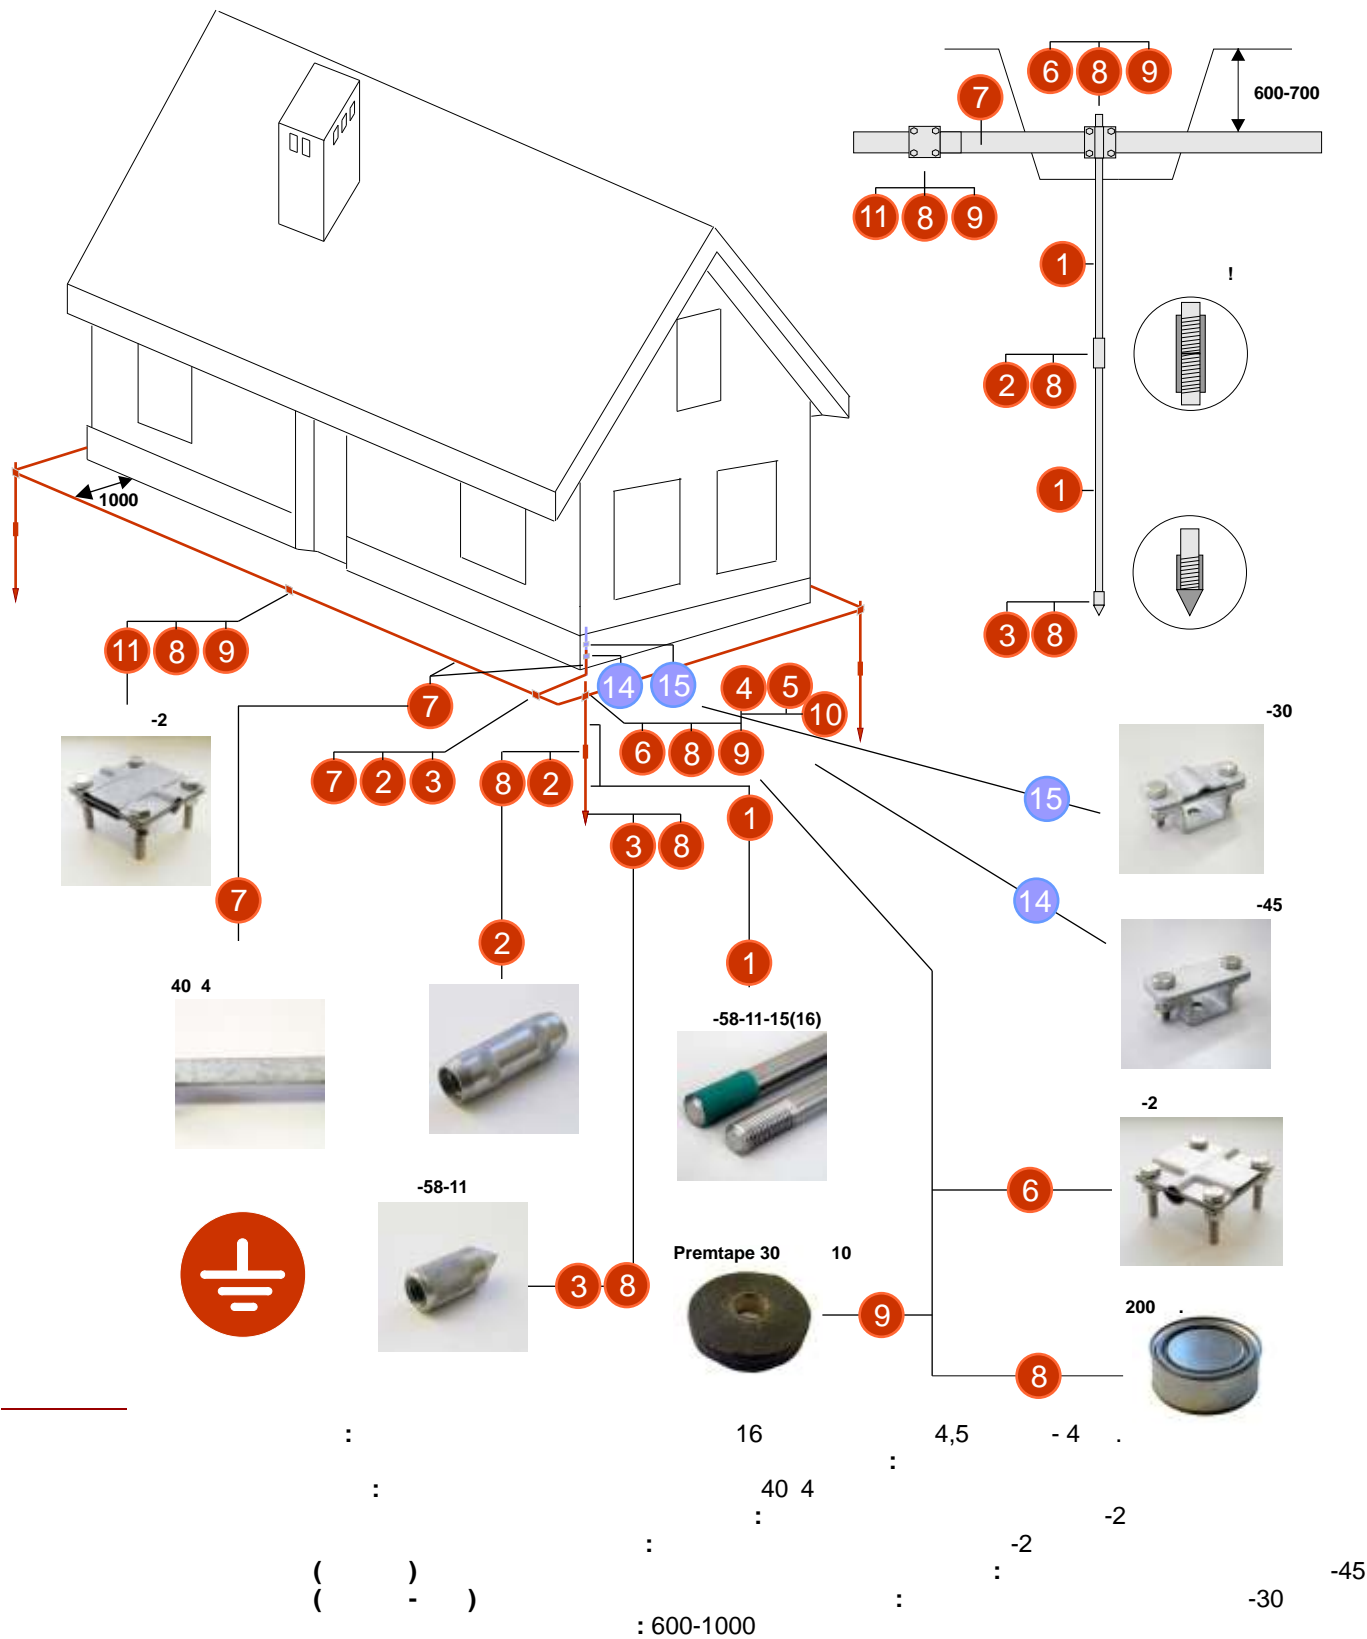

Premtape

) 16 .

16 ,

40 4

	3 30 : 16 . : 1500 . : 2,35	-58-11- 699
	3 30 : -58-11-15(16).	-58-11 320
	3 30 : : 50 . : 0,56	-58-11 : 22 295
	3 30 : : 32/18 . : 60 . : 0,18	-58-11 120
	3 30 : : 70 . : 0,19 . : 24	-58-11 295
	90 90 50 . : 0,57 . 40 4 ( . )	-2 550
	40 4 . . : 1,125	40 4 125
	: - - , - - -	100 . 140
	30 . 10 . 0,432 .	<b>Premtape 30</b> , 10 Premtape 450
	BOSCH GSH 11 HITACHI H60MRV ( .1, .11) ( . 265 18	-1 850
	90 90 50 . : 0,57 . 40 4 ( . )	-2 450

.45- .10

“ ”

-58-11

**ELMAST)**

- 1.
- 2.
- 3.
- 4.
5. 500 800
6. : 2,0 1
7. H60MR, BOSCH GSH 11 E Professional ( 25 HITACHI
8. 200
- 9.
10. ( 4 ), (
11. 10 ( ) 40 4 (40 5) ( )  
PREMTAPE.
12. 40 4 ( )
- 13.
14. 12 50 2- 2-
- 15.
- 16.

40 4 .

45

8,2-8,3

-30

 <p>⑭</p>	<p>( )</p> <p>30 3; 30 4; 40 3; 40 4; 40 5; 45 4; 45 5</p> <p>25 3; 25 4;</p> <p>0,154</p> <p><b>195</b></p>
 <p>⑮</p>	<p>( )</p> <p>30 3; 30 4; 40 3; 40 4; 40 5; 45 4; 45 5</p> <p>25 3; 25 4;</p> <p>8-12</p> <p>0,154</p> <p><b>175</b></p>