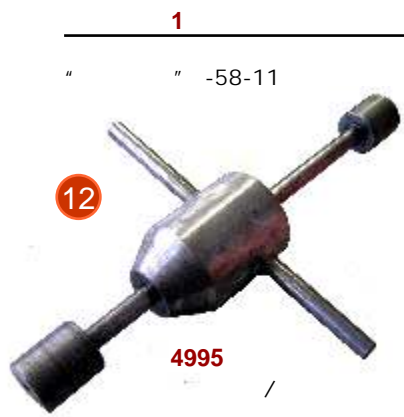

Premtape

) 16 .

16 ,

40 4

	3 30 : 16 . : 1500 . : 2,35	-58-11- 699
	3 30 : -58-11-15(16).	-58-11 320
	3 30 : : 50 . : 0,56	-58-11 : 22 295
	3 30 : : 32/18 . : 60 . : 0,18	-58-11 120
	3 30 : : 70 . : 0,19 . : 24	-58-11 295
	90 90 50 . : 0,57 . 40 4 ( . )	-2 550
	40 4 . . : 1,125	40 4 125
	: - - , - - -	100 . 140
	30 . 10 . 0,432 .	<b>Premtape 30</b> , 10 Premtape 450
	BOSCH GSH 11 HITACHI H60MRV ( .1, .11) ( . 265 18	-1 850
	90 90 50 . : 0,57 . 40 4 ( . )	-2 450

.45- .10

“ ”

-58-11

**ELMAST)**

- 1.
- 2.
- 3.
- 4.
5. 500 800
6. : 2,0 1
7. H60MR, BOSCH GSH 11 E Professional ( 25 HITACHI
8. 200
- 9.
10. ( 4 ), (
11. 10 ( ) 40 4 (40 5) ( )  
PREMTAPE.
12. 40 4 ( )
- 13.
14. 12 50 2- 2-
- 15.
- 16.